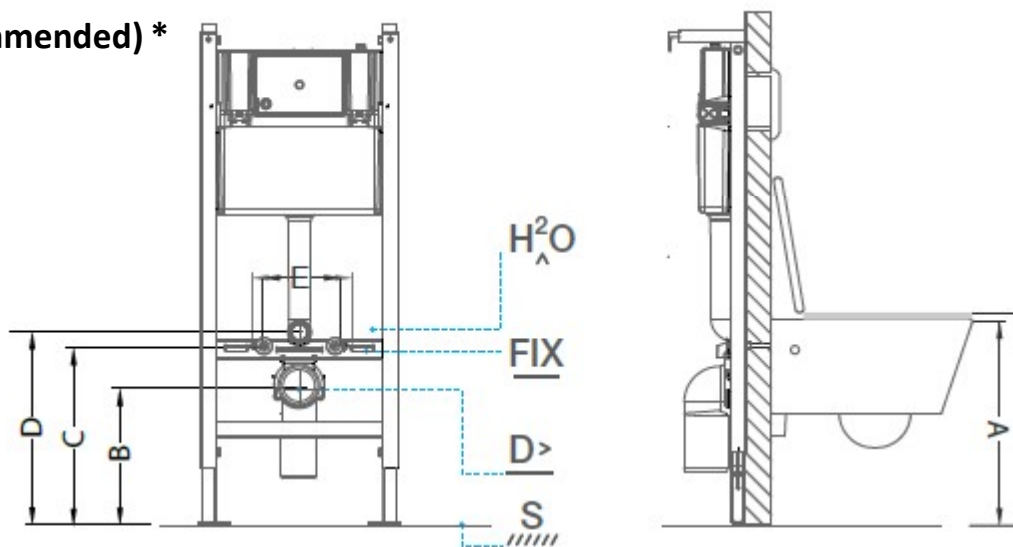

General Features

Code

134032

Description

Look wall hung WC

Крепежный комплект

не входит (Входит в упаковку с рамой)

Инструкция сборки

не входит (Входит в упаковку с рамой)

Installation dimensions (recommended) *

	A	B	C	D	E
LOOK	420	228	332	362	180

*on ref. 41733xx - SANGLOSS WALL external frame w/ dual flushing cistern for wall hung WC, the height C - 320 is mandatory therefore installation dimensions should be:

A - 408 B - 216 C - 320 D - 350 E - 180

Look wall hung wc